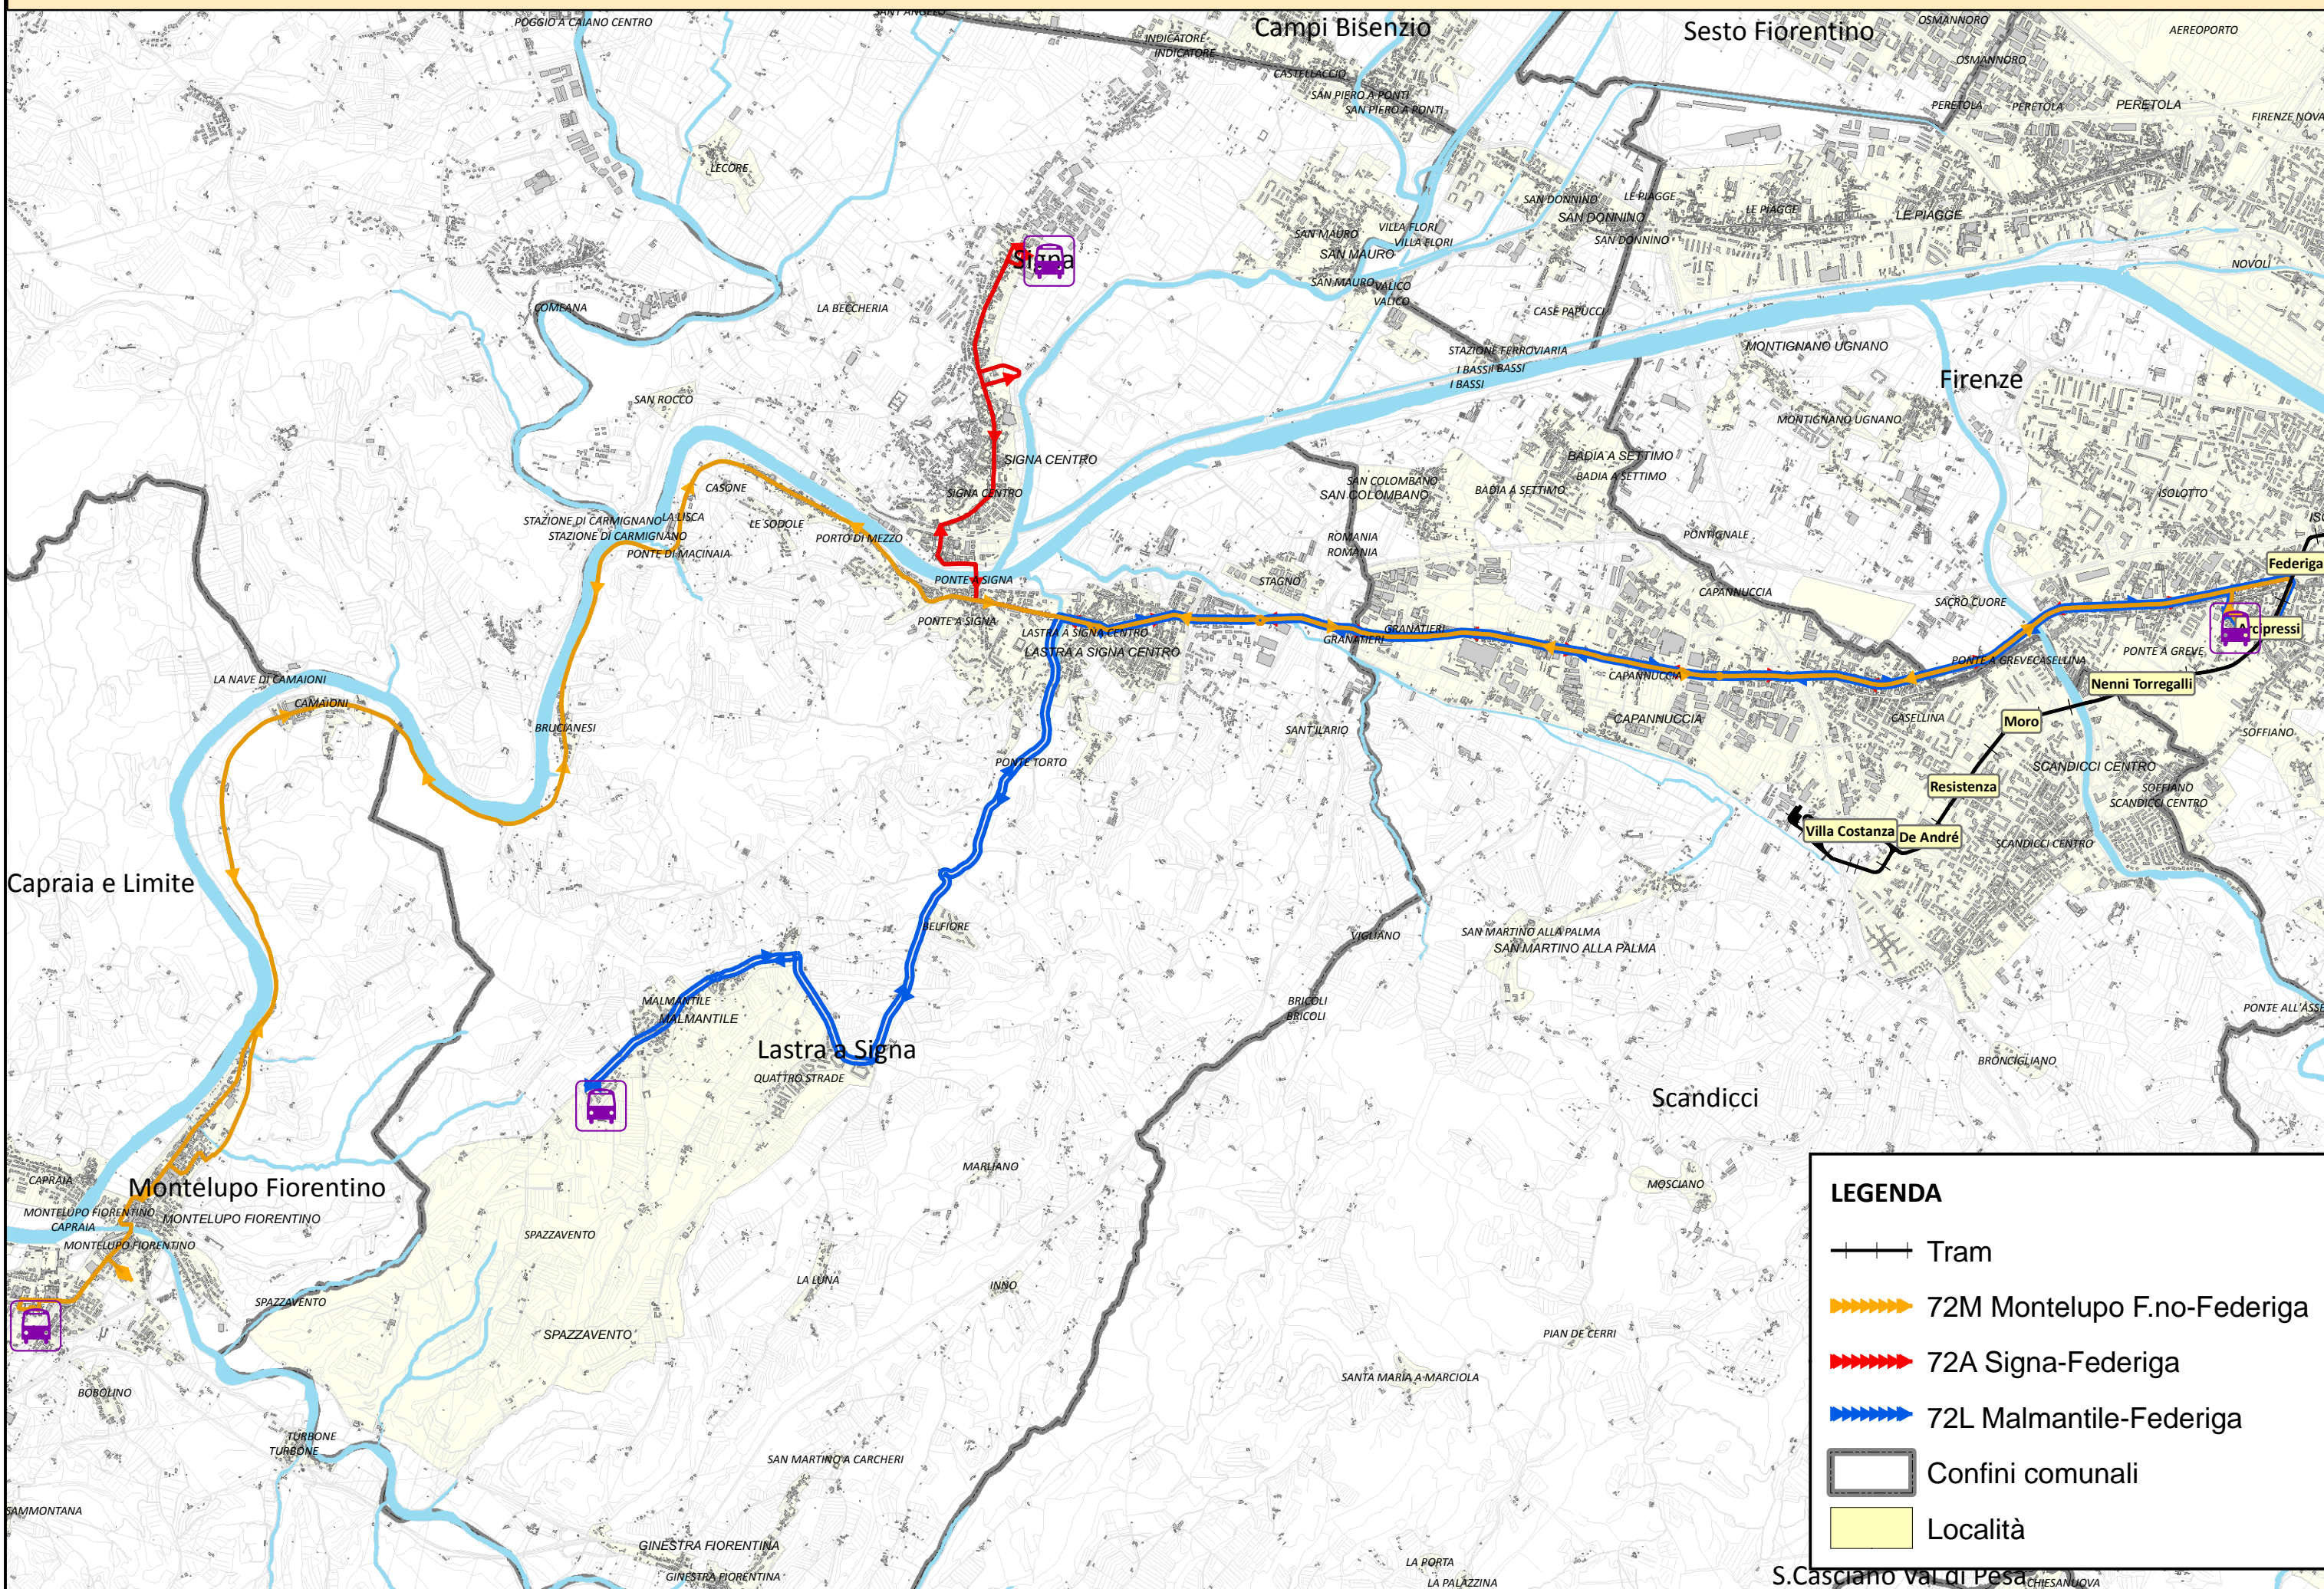

LINEA 72: MONTELUPO F.NO/SIGNA/MALMANTILE-FEDERIGA

LEGENDA

- +—+— Tram
- 72M Montelupo F.no-Federiga
- 72A Signa-Federiga
- 72L Malmantile-Federiga
- ▭ Confini comunali
- ▭ Località